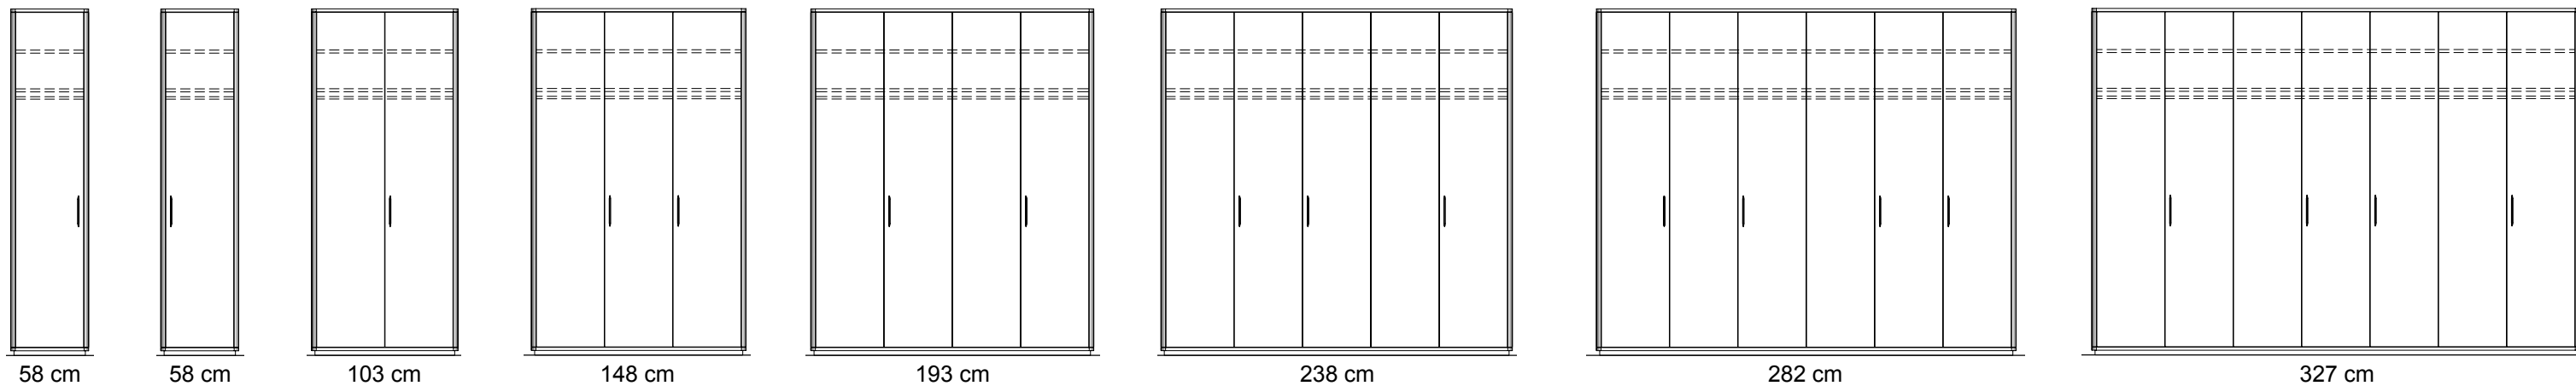

ANIA

DRIFTMEIER®
SCHLAFRAUMMÖBEL VON FORMAT

DRIFTMEIER®
SCHLAFRAUMMÖBEL VON FORMAT

DRIFTMEIER®
SCHLAFRAUMMÖBEL VON FORMAT

DRIFTMEIER®
SCHLAFRAUMMÖBEL VON FORMAT

DRIFTMEIER®
SCHLAFRAUMMÖBEL VON FORMAT

DRIFTMEIER®
SCHLAFRAUMMÖBEL VON FORMAT

Szafy z drzwiami na zawiasach

Wszystkie drzwi szaf z samodomykaczem i hamulcem

Zestawy sypialne

Szerokości: 160/180/200 cm

Łóżko na nogach

Łóżko na cokole

Meble uzupełniające

Wszystkie szuflady i drzwi szaf z samodomykaczem i hamulcem