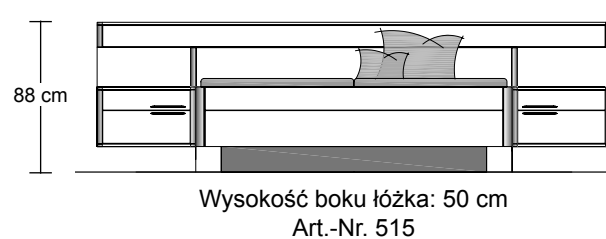

ANIA

DRIFTMEIER®
SCHLAFRAUMMÖBEL VON FORMAT

DRIFTMEIER®
SCHLAFRAUMMÖBEL VON FORMAT

DRIFTMEIER®
SCHLAFRAUMMÖBEL VON FORMAT

DRIFTMEIER®
SCHLAFRAUMMÖBEL VON FORMAT

DRIFTMEIER®
SCHLAFRAUMMÖBEL VON FORMAT

DRIFTMEIER®
SCHLAFRAUMMÖBEL VON FORMAT

Szafy z drzwiami na zawiasach

Wszystkie drzwi szaf z samodomykaczem i hamulcem

Zestawy sypialne

Szerokości: 160/180/200 cm

Łóżko na nogach

Łóżko na cokole

Meble uzupełniające

Wszystkie szuflady i drzwi szaf z samodomykaczem i hamulcem