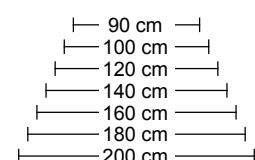

Szafy z drzwiami na zawiasach

Wszystkie drzwi szaf z samodomykaczem i hamulcem

Zestawy sypialne

Szerokości: 160/180/200 cm

Łóżko na nogach

Łóżko na cokole

Meble uzupełniające

Wszystkie szuflady i drzwi szaf z samodomykaczem i hamulcem