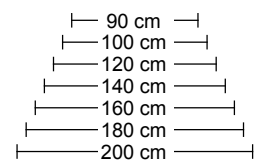

Szafy z drzwiami na zawiasach

Wszystkie drzwi szaf z samodomykaczem i hamulcem

Zestawy sypialne

Szerokości: 160/180/200 cm

Łóżko na nogach

Łóżko na cokole

Meble uzupełniające

Wszystkie szuflady i drzwi szaf z samodomykaczem i hamulcem