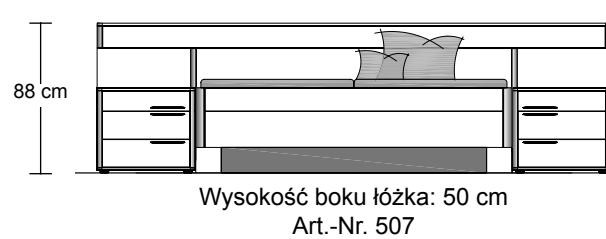

ANIA

DRIFTMEIER®
SCHLAFRAUMMÖBEL VON FORMAT

DRIFTMEIER®
SCHLAFRAUMMÖBEL VON FORMAT

DRIFTMEIER®
SCHLAFRAUMMÖBEL VON FORMAT

DRIFTMEIER®
SCHLAFRAUMMÖBEL VON FORMAT

DRIFTMEIER®
SCHLAFRAUMMÖBEL VON FORMAT

DRIFTMEIER®
SCHLAFRAUMMÖBEL VON FORMAT

Szafy z drzwiami na zawiasach

Wszystkie drzwi szaf z samodomykaczem i hamulcem

Zestawy sypialne

Szerokości: 160/180/200 cm

Łóżko na nogach

Łóżko na cokole

Meble uzupełniające

Wszystkie szuflady i drzwi szaf z samodomykaczem i hamulcem