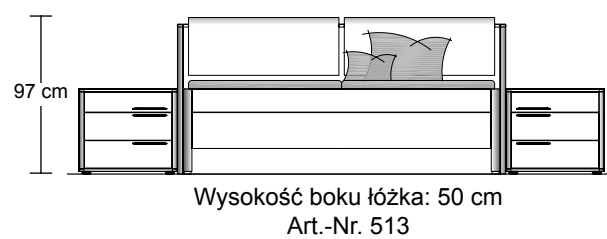

ANIA

DRIFTMEIER®
SCHLAFRAUMMÖBEL VON FORMAT

DRIFTMEIER®
SCHLAFRAUMMÖBEL VON FORMAT

DRIFTMEIER®
SCHLAFRAUMMÖBEL VON FORMAT

DRIFTMEIER®
SCHLAFRAUMMÖBEL VON FORMAT

DRIFTMEIER®
SCHLAFRAUMMÖBEL VON FORMAT

DRIFTMEIER®
SCHLAFRAUMMÖBEL VON FORMAT

Szafy z drzwiami na zawiasach

Wszystkie drzwi szaf z samodomykaczem i hamulcem

Zestawy sypialne

Szerokości: 160/180/200 cm

Łóżko na nogach

Łóżko na cokole

Meble uzupełniające

Wszystkie szuflady i drzwi szaf z samodomykaczem i hamulcem