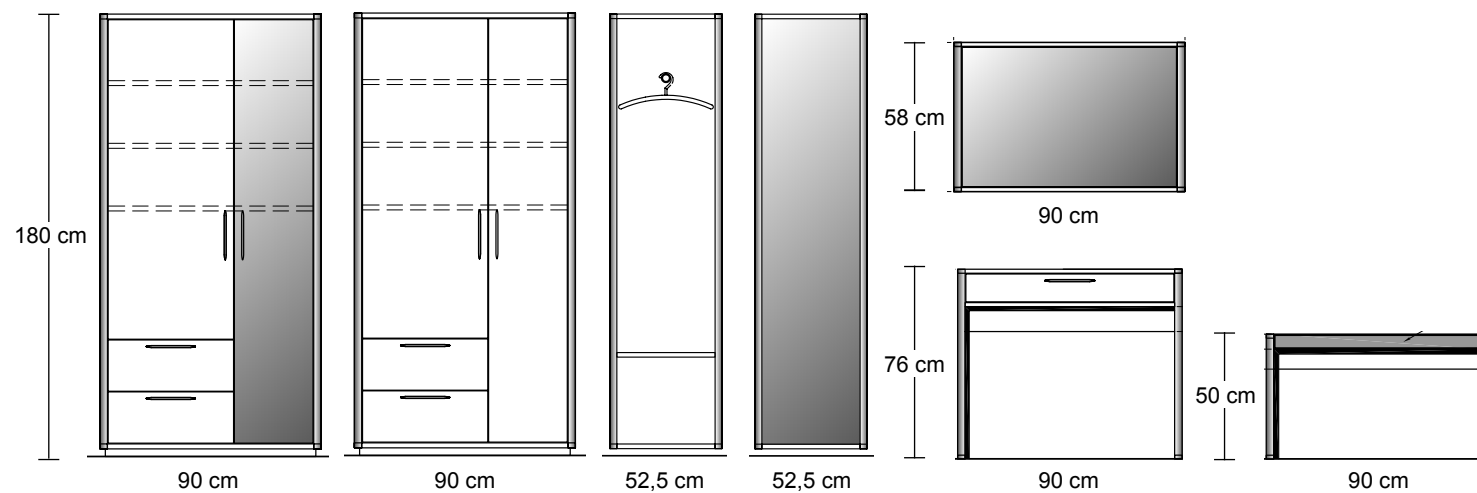

Szafy z drzwiami na zawiasach

Wszystkie drzwi szaf z samodomykaczem i hamulcem

Zestawy sypialne

Szerokości: 160/180/200 cm

Łóżko na nogach

Łóżko na cokole

Meble uzupełniające

Wszystkie szuflady i drzwi szaf z samodomykaczem i hamulcem