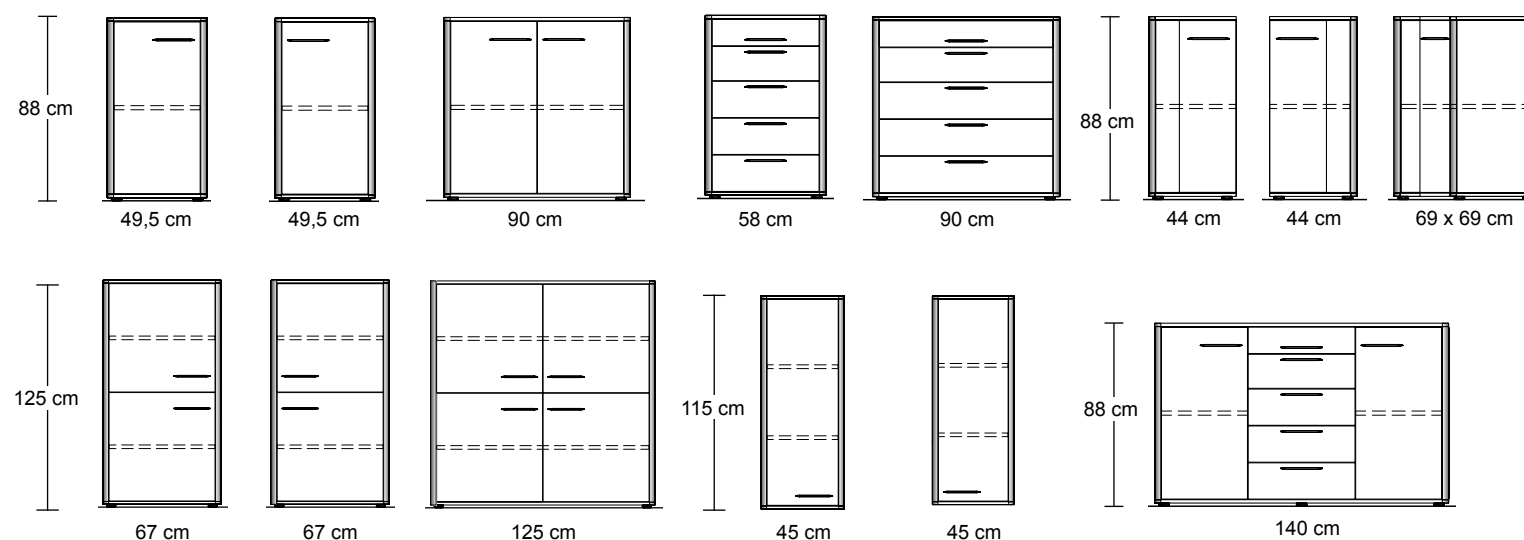

Szafy z drzwiami na zawiasach

Wszystkie drzwi szaf z samodomykaczem i hamulcem

Zestawy sypialne

Szerokości: 160/180/200 cm

Łóżko na nogach

Łóżko na cokole

Meble uzupełniające

Wszystkie szuflady i drzwi szaf z samodomykaczem i hamulcem