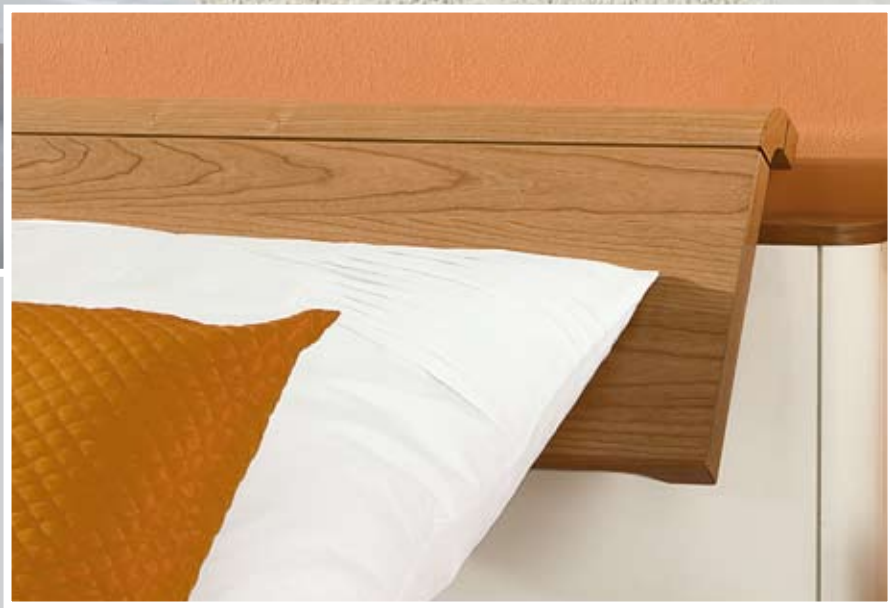

ANIA

DRIFTMEIER®
SCHLAFRAUMMÖBEL VON FORMAT

DRIFTMEIER®
SCHLAFRAUMMÖBEL VON FORMAT

DRIFTMEIER®
SCHLAFRAUMMÖBEL VON FORMAT

DRIFTMEIER®
SCHLAFRAUMMÖBEL VON FORMAT

DRIFTMEIER®
SCHLAFRAUMMÖBEL VON FORMAT

DRIFTMEIER®
SCHLAFRAUMMÖBEL VON FORMAT

Szafy z drzwiami na zawiasach

Wszystkie drzwi szaf z samodomykaczem i hamulcem

Zestawy sypialne

Szerokości: 160/180/200 cm

Łóżko na nogach

Łóżko na cokole

Meble uzupełniające

Wszystkie szuflady i drzwi szaf z samodomykaczem i hamulcem

Kolekcja Ania występuje w następujących wybarwieniach

Naturalna okleina z dzikiej wiśni

Lakier kremowo biały
Naturalna okleina z dzikiej wiśni

DRIFTMEIER®
SCHLAFRAUMMÖBEL VON FORMAT

- Geprüfte Qualität
- Garantierte Sicherheit
- Gesundes Wohnen